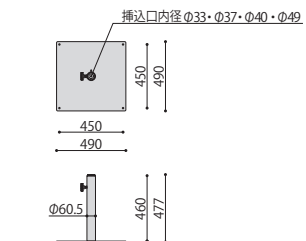

アルミベンチ・
木製ベンチ

PPシリーズ

AGF-210(GN)
JAN 104880

アルミパラソル	価格	サイズ(mm)	楕円才数	楕円重量
AGF-210(DB/GN)	71,000円(税抜価格)	φ2100×H2360 支柱径：φ32 骨数：12本	2.1才	23kg

仕様 / 支柱：アルミ 傘部：ポリエステル 入数：4

■カラーサンプル

DB
ダークブルー

GN
グリーン

パラソルスタンド	価格	サイズ(mm)	楕円才数	楕円重量
GA-S60	24,400円(税抜価格)	□490×H465	4.7才	14.3kg

仕様 / 本体：スチール粉体塗装 入数：1 ●差込口アジャスター付(φ49mm、40mm、37mm、33mm)

GA-S60
JAN 018828

◎注意事項

・パラソルをご使用の際は必ず、パラソルスタンドを使用してください。
また強風の時の使用はお控えください。